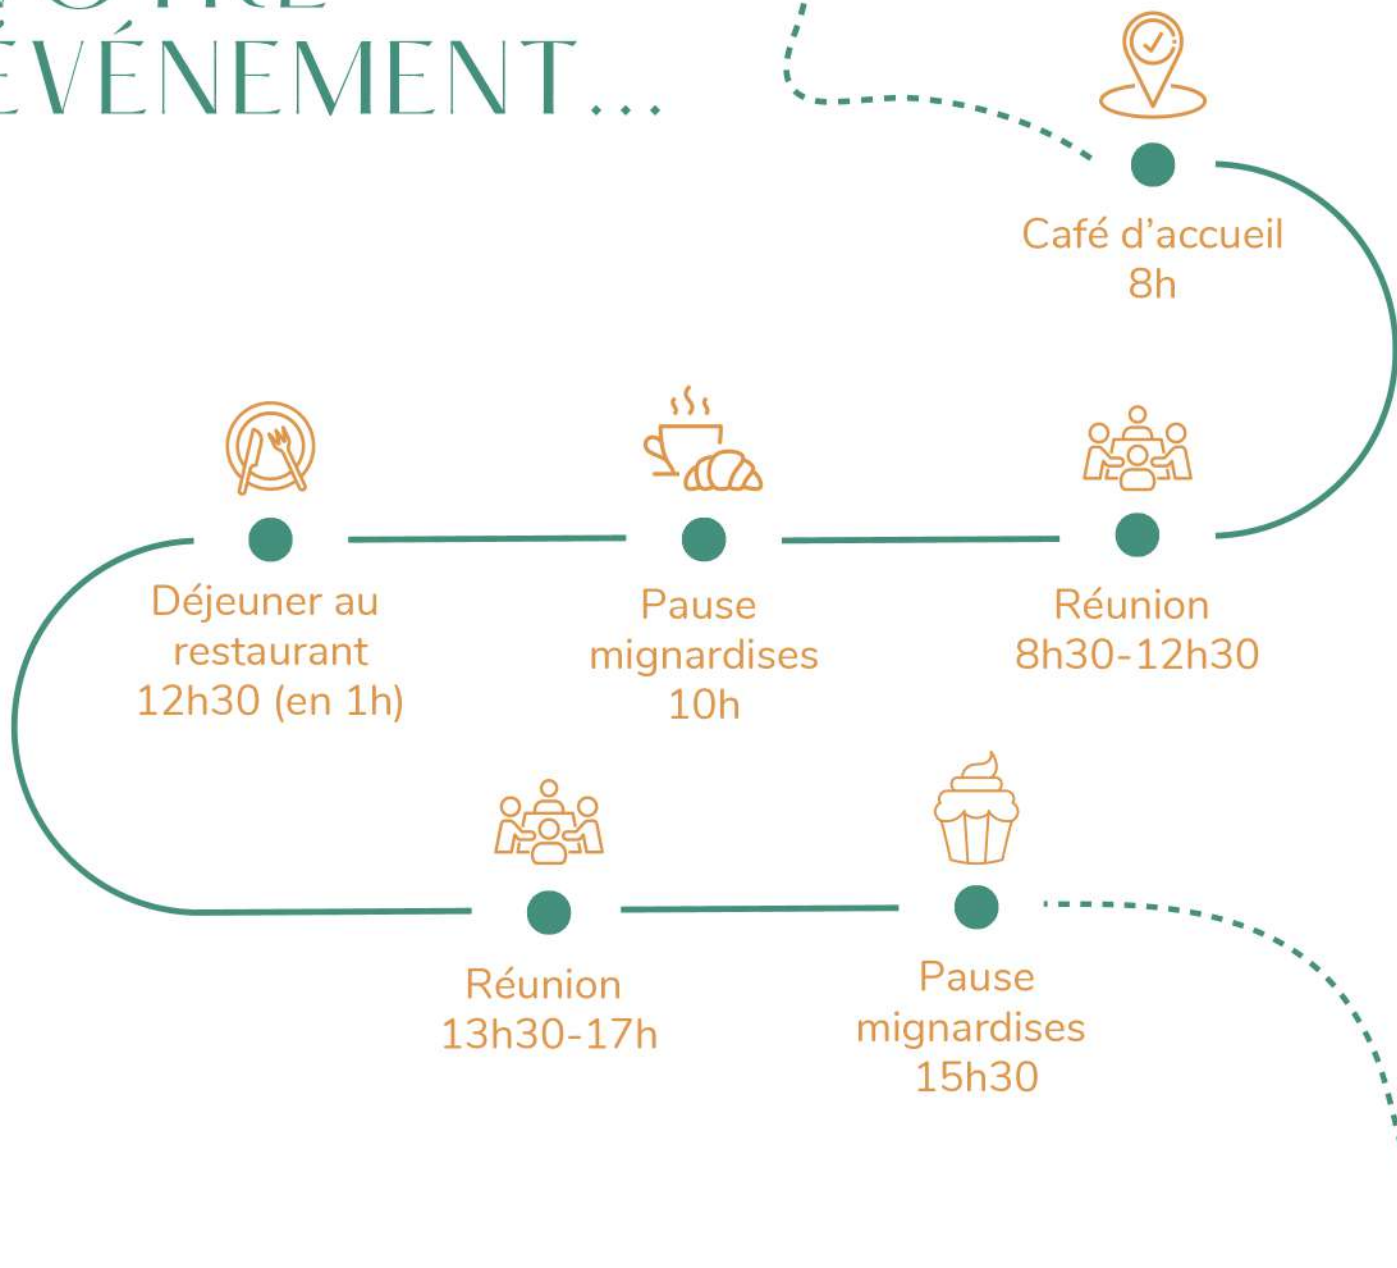

IMAGINEZ VOTRE ÉVÉNEMENT...