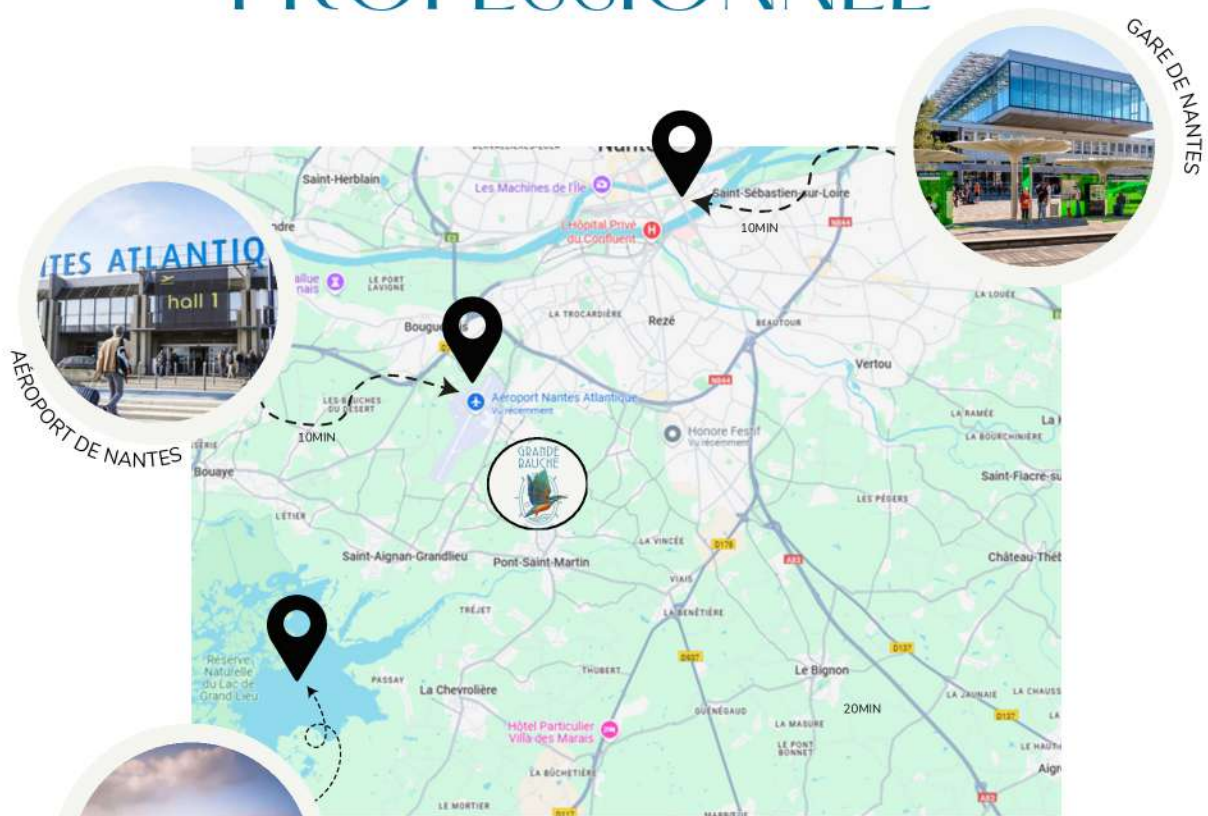

RÉUNION & ÉVÈNEMENT PROFESSIONNEL

ACCÈS

9 MIN
AÉROPORT

25 MIN
GARE

PROCHE
PÉRIPHÉRIQUE

LE DOMAINE - RESTAURANT BISTRONOMIQUE

LIEU DE VIE ET DE PARTAGE

Le Domaine de La Grande Bauche vous accueille pour votre **déjeuner, dîner ou cocktail**. Notre restaurant dispose d'un **grand parking gratuit et privé**.