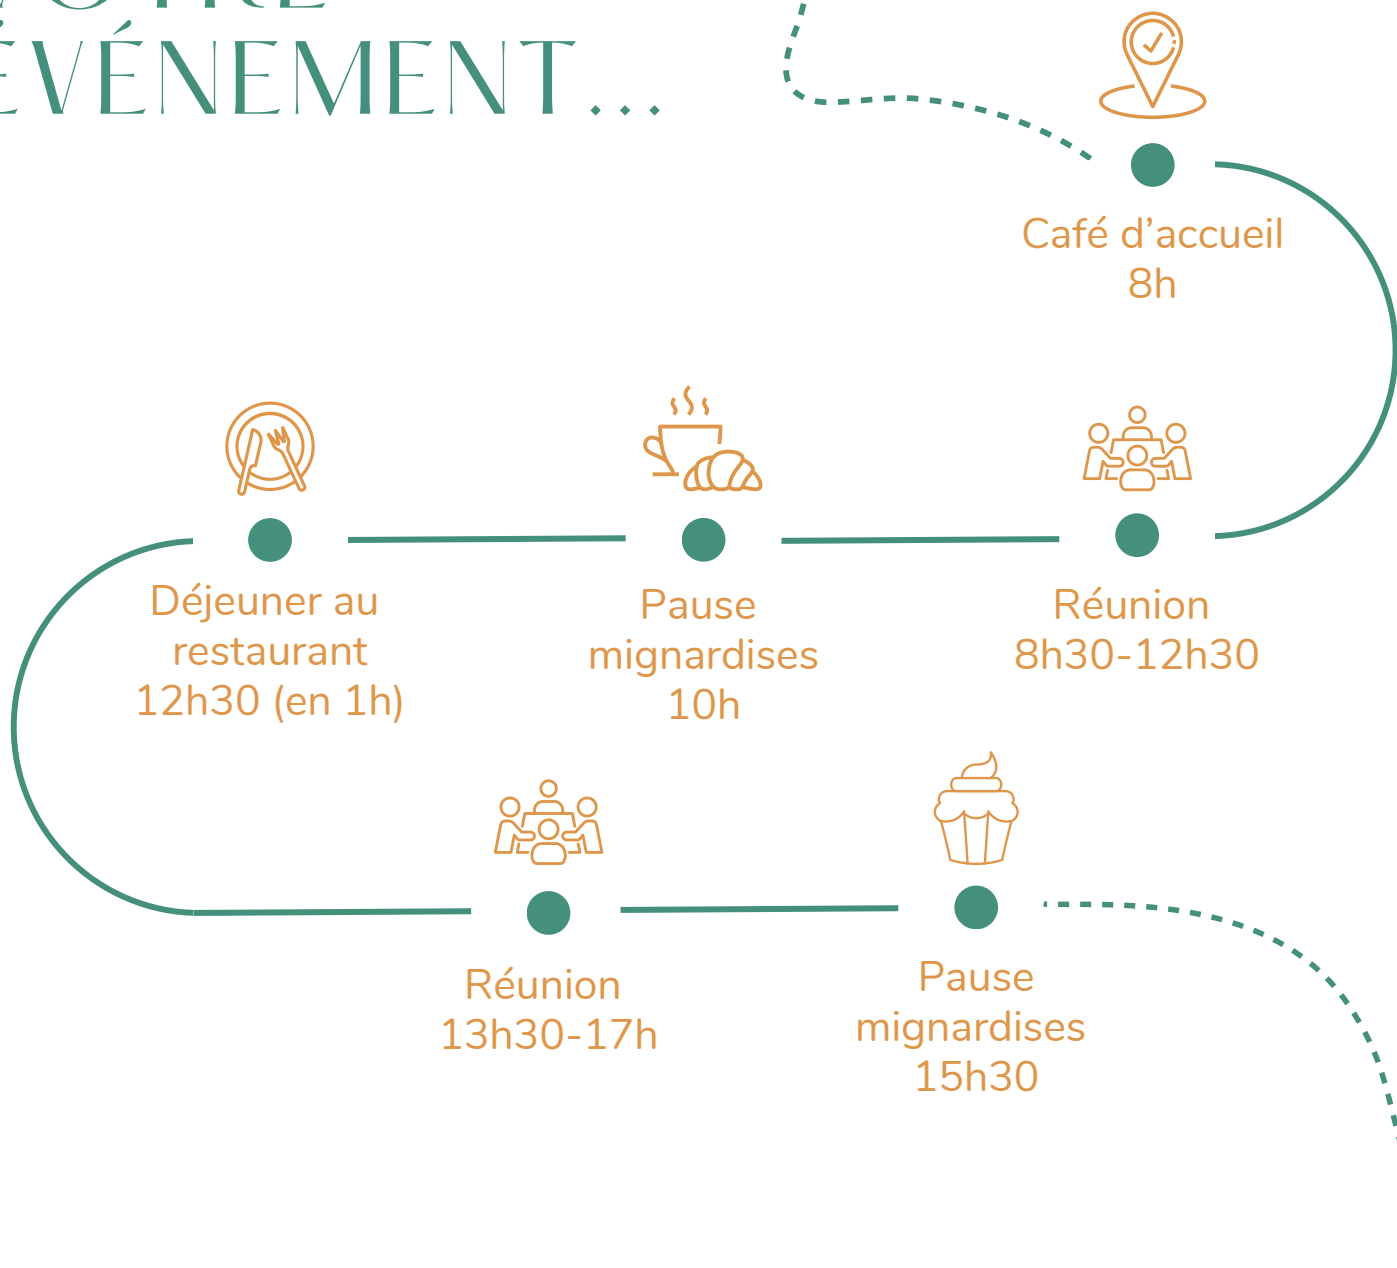

IMAGINEZ VOTRE ÉVÉNEMENT...